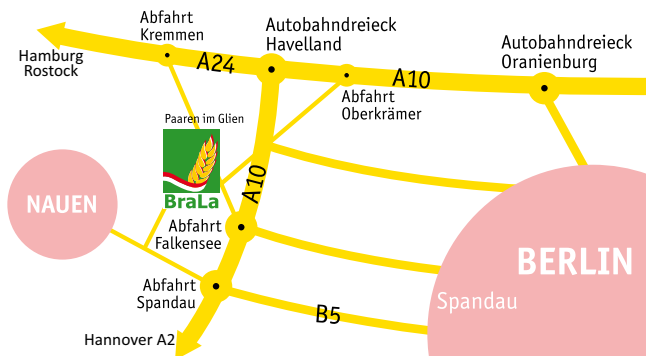

Brandenburgische Landwirtschaftsausstellung
Paaren im Glien, Gartenstraße 1-3, 14621 Schönwalde-Glien
Telefon 033230/74-0, brala@mafz.de
www.erlebnispark-paaren.de

30. Brandenburgische Landwirtschaftsausstellung ²⁰²³

Erlebnispark Paaren

in Zusammenarbeit mit:

**Wir freuen uns auf
euren Besuch!**

BraLaCampus 11. & 12. Mai 2023

**Öffnungszeiten:
Do. bis So. 9:00 - 18:00 Uhr**

**Kommt auf BraLa-Tour, entdeckt
Interessantes über die Landwirtschaft.
Hier erfahrt ihr, was alles dazu gehört.
Meldet euch an!**

Weitere Informationen/Anmeldeformular unter: www.brala.eu

**Hier trifft sich das Land!
Projekttag für Schulklassen und Azubis
auf der BraLa erleben...**

**...nur einen Katzensprung von
Berlin entfernt!**