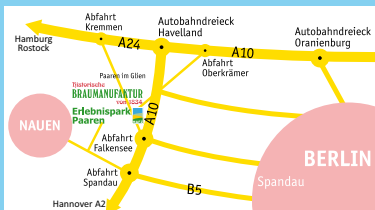

Samstag 10 - 18 Uhr und Sonntag 10 - 17 Uhr
Erwachsene 6,00 EUR/Kinder 2,00 EUR
kostenfreie Parkplätze

Antenne^{rtb}
99,7 BRANDENBURG

**Das bunte Familien-Event mit
vielen Attraktionen!**

13. & 14. Juli 2019

Paaren im Glien
Erlebnispark
Paaren

www.erlebnispark-paaren.de
www.drachenfestival-on-tour.de

ÖPNV

Havelbuslinien:
671 ab Rathaus Spandau
(mit dem ABC-Ticket)
659 ab Nauen oder
649 ab Brieselang

MAFZ GmbH Paaren, OT Paaren im Glien
Gartenstraße 1-3, 14621 Schönwalde-Glien
Telefon: 033 230-740, kontakt@mafz.de