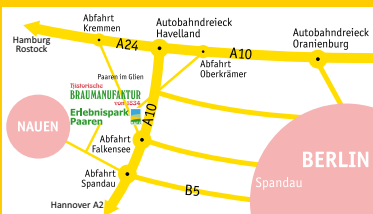

Eintritt: Erwachsene 5,00 €

Kinder bis 14 Jahre 3,00 €

in Begleitung eines Erwachsenen

ÖPNV

Havelbuslinien:

671 ab Rathaus Spandau

(mit dem ABC-Ticket)

659 ab Nauen oder