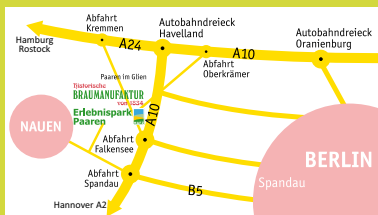

Kinder bis 14 Jahre 4,00 €

in Begleitung eines Erwachsenen

ÖPNV

Havelbuslinien:

- 671 ab Rathaus Spandau (mit dem ABC-Ticket)
- 659 ab Nauen oder
- 649 ab Brieselang

MAFZ GmbH Paaren, OT Paaren im Glien
Gartenstraße 1-3, 14621 Schönwalde-Glien
Telefon: 033 230-740, kontakt@mafz.de