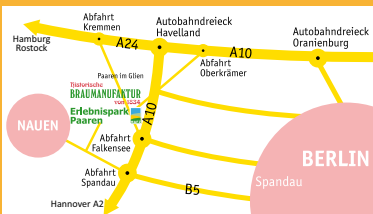

Brandenburger Kreativtage

*Mitmachen
Dabei sein*

10 - 17 Uhr

04. & 05.11.2023

**Erlebnispark
Paaren** im Glien 

www.erlebnispark-paaren.de

Brandenburger Kreativtage

Kreativität verbindet!

Schauen Sie vorbei und lassen Sie sich von der Vielfalt inspirieren!

**Eintritt: Erwachsene 6,00 €
Kinder bis 14 Jahre 4,00 €,**

in Begleitung eines Erwachsenen

ÖPNV

Havelbuslinien:

671 ab Rathaus Spandau
(mit dem ABC-Ticket)
659 ab Nauen oder
649 ab Brieselang