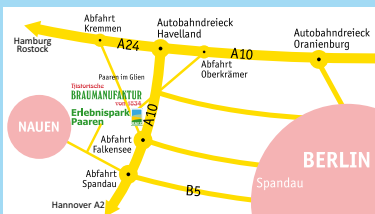

ÖPNV

Havelbuslinien:
671 ab Rathaus Spandau
(mit dem ABC-Ticket)
659 ab Nauen oder
649 ab Brieselang

MAFZ GmbH Paaren, OT Paaren im Glien
Gartenstraße 1-3, 14621 Schönwalde-Glien
Telefon: 033 230-740, kontakt@mafz.de