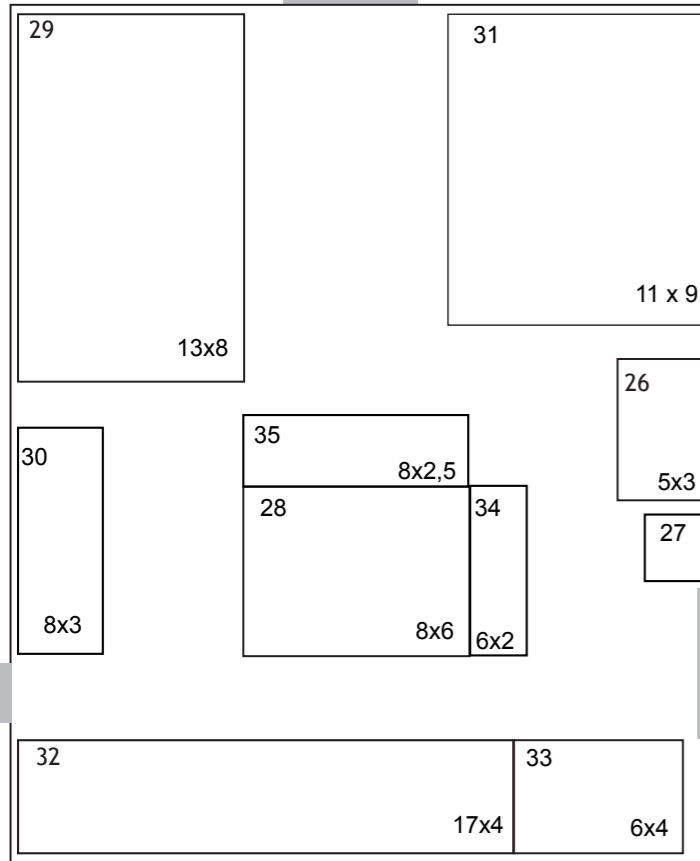

Treffpunkt Modellbau 2018

Brandenburghalle

Treffpunkt Modellbau 2018 - Aussteller

Halle „Paaren“

25
Verbinder

| Stand | Aussteller | Angebot |
|-------|--|---|
| 1 | Ber-Fix Klebstoffprodukte G. Häring & Ch. Franke GbR | Klebstoffprodukte |
| 2 | Verein der Plastikmodellbauer Hannover e.V. | Plastikmodellbau (PKW und Motorräder) |
| 3 | Marcel Thöne | Berliner Feuerwehrmodelle 1:87 |
| 4 | IG Modellbau Berlin-Reinickendorf | RC Schiffmodellbau, RC Cars, Dioramen, Eisenbahn H= und andere Maßstäbe |
| 5 | TAMICO OHG | Modellbauprodukte und Zubehör |
| 6 | B-O-S Berlin | Schiffsmodelle Offshore, Frachter, DGzRS und andere |
| 7 | IG Schiffmodellbau Berlin/Mahlow | Schiffsmodellbau, Kinderbootfahren |
| 7 | Spandauer Modellfreunde | Schiffsmodellbau |
| 8 | IG Panzerjäger | RC Funktions-Militärmodellbau |
| 8 | Modellbaufreunde Finowfurt | RC Militärmodellbau |
| 9 | Modell Truck Freunde Gütersloh e.V. | Modellbau Trucks |
| 9 | TMC '88 e.V. Berlin | Modellbau Trucks, Baufahrzeuge, Bagger |
| 10 | MFG Berlin 1990 e.V., | Modellflug |
| 11 | Brandenburger Sport- und Ruder-Klub (BSRK) 1883 e.V. | RC Drift, Crawler, Buggy |
| 12 | IG D-Trucker | RC Trucks, Bagger, Radlader, Laderaupen usw. |
| 13 | Berlin Brick Syndicate | Lego - Modellbau |
| 14 | Mitteldeutscher Kartonmodell-Verlag | Kartonmodelle wie Architektur, Fahrzeuge, Flugzeuge, Schiffe etc. Bastelstraße für Kinder |
| 15 | Familie Weber | Gestaltung von kulturhistorischen Zinnfiguren; Bemalen von Zinnfiguren für Besucher vor Ort |
| 16 | IG Roadgamer Berlin-Brandenburg | Funktionsmodellbau |
| 17 | Friedhelm Hönicke | Schiff, RC |
| 18 | IG Minitrucker BB | Truckmodellbau 1:14 bis 1:16 |
| 19 | Cars & Boxes | Modellautos, Plastikmodellbausätze |
| 20 | Bernd Przybilla | Plastikmodellbau |
| 20 | Stefan Lenders | Schiffsmodellbau |
| 20 | Doris Karsten | Plastikmodellbau |
| 21 | Modell- und Computertechnik Agentur | Plastikmodellbau, RC Modellbau |
| 22 | IPMNB | Plastikmodellbau |
| 23 | MFC Nauen e.V. | Flugmodelle |
| 24 | I.P.M.S. Deutschland e.V. | Plastikmodellbau |
| 25 | Dampffreunde Berlin / Brandenburg | Dampfmaschinen und Motoren, Dampffahrzeuge und Lokomotive in 1:20 bis 1:5 |
| 27 | Klaus Matysiak | Oszillierende Dampfmaschine |
| 26 | Rathenower Modelleisenbahnverein e.V. | Modelleisenbahn |
| 28 | Arbeitsgemeinschaft Modelleisenbahn Brandenburg an der Havel | Modelleisenbahn |
| 29 | Bernd Kurowski Gartenbahn | Gartenbahn Modulanlage |
| 30 | Gerd Zippel | Modellbahn Spurweite H0 / On30, Modellautos |
| 31 | Gartenbahnstammtisch Oberhavel | Modelleisenbahn - Gartenbahn |
| 32 | Hans-Klakow-Oberschule - AG Modellbahn | Modellbahnanlage "Kreuz und quer durch 's Havelland" |
| 33 | Brandenburger Modellbahn – Freunde e.V. | Modelleisenbahn |
| 34 | Modelleisenbahn & Spielwaren R. Heime | DVD's, Literatur, eisenbahntypische Souvenirs und Spielwaren |
| 35 | Lokrartätenstübchen | Modellbahnzubehör |
| Foyer | Buch und Bahn | Modellbahn & Zubehör, gebraucht, Spur H0, TT, N |