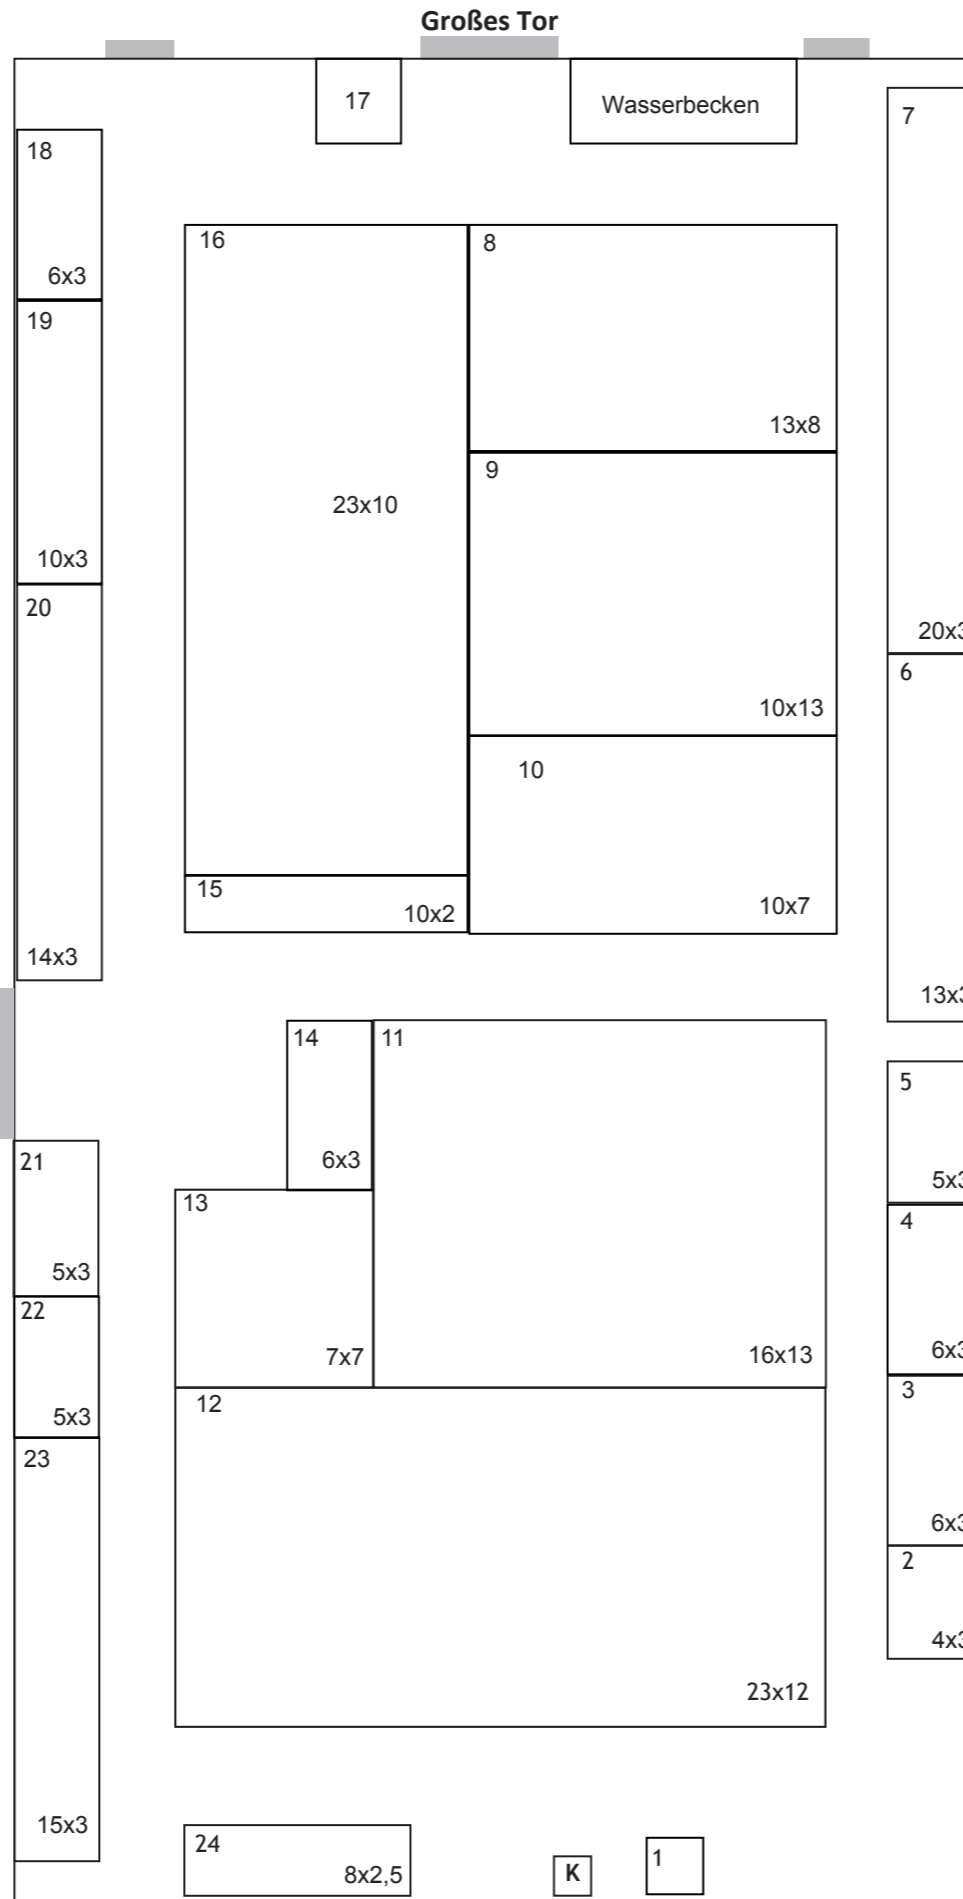

Treffpunkt Modellbau 2018

Brandenburghalle

Treffpunkt Modellbau 2018 - Aussteller

Halle „Paaren“

25
Verbinder

| Stand | Aussteller | Angebot |
|-------|--|---|
| 1 | Ber-Fix Klebstoffprodukte G. Häring & Ch. Franke GbR | Klebstoffprodukte |
| 2 | Verein der Plastikmodellbauer Hannover e.V. | Plastikmodellbau (PKW und Motorräder) |
| 3 | Marcel Thöne | Berliner Feuerwehrmodelle 1:87 |
| 4 | IG Modellbau Berlin-Reinickendorf | RC Schiffmodellbau, RC Cars, Dioramen, Eisenbahn H= und andere Maßstäbe |
| 5 | TAMICO OHG | Modellbauprodukte und Zubehör |
| 6 | B-O-S Berlin | Schiffsmodelle Offshore, Frachter, DGzRS und andere |
| 7 | IG Schiffmodellbau Berlin/Mahlow | Schiffsmodellbau, Kinderbootfahren |
| 7 | Spandauer Modellfreunde | Schiffsmodellbau |
| 8 | IG Panzerjäger | RC Funktions-Militärmodellbau |
| 8 | Modellbaufreunde Finowfurt | RC Militärmodellbau |
| 9 | Modell Truck Freunde Gütersloh e.V. | Modellbau Trucks |
| 9 | TMC '88 e.V. Berlin | Modellbau Trucks, Baufahrzeuge, Bagger |
| 10 | MFG Berlin 1990 e.V., | Modellflug |
| 11 | Brandenburger Sport- und Ruder-Klub (BSRK) 1883 e.V. | RC Drift, Crawler, Buggy |
| 12 | IG D-Trucker | RC Trucks, Bagger, Radlader, Laderaupen usw. |
| 13 | Berlin Brick Syndicate | Lego - Modellbau |
| 14 | Mitteldeutscher Kartonmodell-Verlag | Kartonmodelle wie Architektur, Fahrzeuge, Flugzeuge, Schiffe etc. Bastelstraße für Kinder |
| 15 | Familie Weber | Gestaltung von kulturhistorischen Zinnfiguren; Bemalen von Zinnfiguren für Besucher vor Ort |
| 16 | IG Roadgamer Berlin-Brandenburg | Funktionsmodellbau |
| 17 | Friedhelm Hönicke | Schiff, RC |
| 18 | IG Minitrucker BB | Truckmodellbau 1:14 bis 1:16 |
| 19 | Cars & Boxes | Modellautos, Plastikmodellbausätze |
| 20 | Bernd Przybilla | Plastikmodellbau |
| 20 | Stefan Lenders | Schiffsmodellbau |
| 20 | Doris Karsten | Plastikmodellbau |
| 21 | Modell- und Computertechnik Agentur | Plastikmodellbau, RC Modellbau |
| 22 | IPMNB | Plastikmodellbau |
| 23 | MFC Nauen e.V. | Flugmodelle |
| 24 | I.P.M.S. Deutschland e.V. | Plastikmodellbau |
| 25 | Dampffreunde Berlin / Brandenburg | Dampfmaschinen und Motoren, Dampffahrzeuge und Lokomotive in 1:20 bis 1:5 |
| 27 | Klaus Matysiak | Oszillierende Dampfmaschine |
| 26 | Rathenower Modelleisenbahnverein e.V. | Modelleisenbahn |
| 28 | Arbeitsgemeinschaft Modelleisenbahn Brandenburg an der Havel | Modelleisenbahn |
| 29 | Bernd Kurowski Gartenbahn | Gartenbahn Modulanlage |
| 30 | Gerd Zippel | Modellbahn Spurweite H0 / On30, Modellautos |
| 31 | Gartenbahnstammtisch Oberhavel | Modelleisenbahn - Gartenbahn |
| 32 | Hans-Klakow-Oberschule - AG Modellbahn | Modellbahnanlage "Kreuz und quer durch 's Havelland" |
| 33 | Brandenburger Modellbahn – Freunde e.V. | Modelleisenbahn |
| 34 | Modelleisenbahn & Spielwaren R. Heime | DVD's, Literatur, eisenbahntypische Souvenirs und Spielwaren |
| 35 | Lokrartätenstübchen | Modellbahnzubehör |
| Foyer | Buch und Bahn | Modellbahn & Zubehör, gebraucht, Spur H0, TT, N |